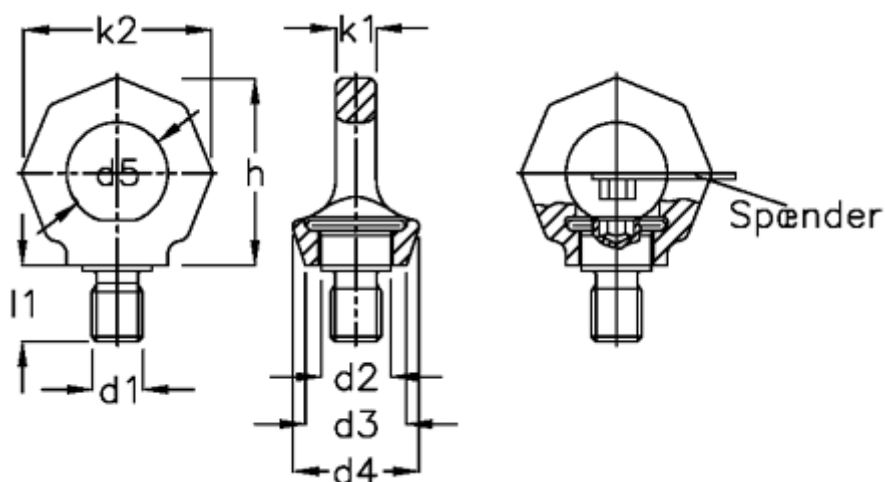

Article number: 20581M10B

Description: E+G Lifting eye bolts
GN 581-M10-B

Measures

d1 = M10	K2	= 47
d2 = 14.0	l1	= 15
d3 = 25	Nominal drive = 0,4t (4000N)	
d4 = 28		
d5 = 25		
d6 = -		
H = 45		
K1 = 8.5		